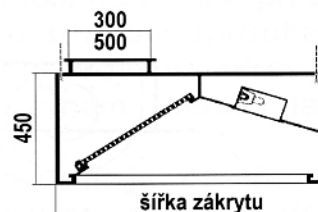

### Odsávací zákryt pro volné zavěšení pod stropem

TYP E

TYP E - H

délka mm	Šířka zákrytu v mm			Počet filtrů ks	Příkon osvětlení W	Osvětlení standardní	Osvětlení zapuštěné s krytem z bezpečnost- ního skla
	900	1000	1100				
	Kč	Kč	Kč			Kč	Kč
<b>1000</b>	17380,-	18200,-	19030,-	1	1x18	3240,-	5160,-
<b>1200</b>	19060,-	19980,-	20900,-	2	1x18	3240,-	5350,-
<b>1400</b>	20640,-	21660,-	22670,-	2	1x36	3450,-	5760,-
<b>1600</b>	22530,-	23640,-	24650,-	3	1x36	3450,-	5950,-
<b>1800</b>	24070,-	24550,-	25690,-	3	1x58	3780,-	6460,-
<b>2000</b>	24650,-	25350,-	27060,-	3	1x58	3780,-	6660,-
<b>2200</b>	25630,-	26990,-	28500,-	4	1x58	3780,-	6870,-
<b>2400</b>	26870,-	28470,-	30740,-	4	1x58	3780,-	7050,-
<b>2600</b>	28460,-	30470,-	32190,-	4	1x58	3780,-	7320,-
<b>2800</b>	30520,-	32410,-	34570,-	5	1x58	3780,-	7420,-
<b>3000</b>	33310,-	34250,-	36240,-	5	2x36	5880,-	9710,-

#### Standardní vybavení odsávacího zákrytu :

Hliníkové filtry z tahokovu ve velikosti dle šířky zákrytu :

1200 - 1600 mm = 350 x 500 mm

1800 - 2200 mm = 500 x 500 mm

Vypouštěcí ventil kondenzátu 3/8"

Vykrývací plechy