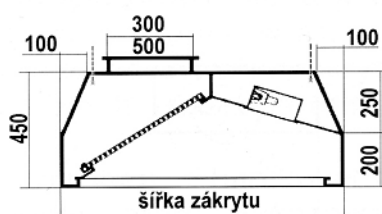

### Odsávací zákryt pro volné zavěšení pod stropem

TYP E

TYP E - H

délka mm	Šířka zákrytu v mm			Počet filtrů ks	Příkon osvětlení W	Osvětlení standardní	Osvětlení zapuštěné s krytem z bezpečnost- ního skla
	900	1000	1100				
	Kč	Kč	Kč			Kč	Kč
<b>1000</b>	17380,-	18200,-	19030,-	1	1x18	3240,-	5160,-
<b>1200</b>	19060,-	19980,-	20900,-	2	1x18	3240,-	5350,-
<b>1400</b>	20640,-	21660,-	22670,-	2	1x36	3450,-	5760,-
<b>1600</b>	22530,-	23640,-	24650,-	3	1x36	3450,-	5950,-
<b>1800</b>	24070,-	24550,-	25690,-	3	1x58	3780,-	6460,-
<b>2000</b>	24650,-	25350,-	27060,-	3	1x58	3780,-	6660,-
<b>2200</b>	25630,-	26990,-	28500,-	4	1x58	3780,-	6870,-
<b>2400</b>	26870,-	28470,-	30740,-	4	1x58	3780,-	7050,-
<b>2600</b>	28460,-	30470,-	32190,-	4	1x58	3780,-	7320,-
<b>2800</b>	30520,-	32410,-	34570,-	5	1x58	3780,-	7420,-
<b>3000</b>	33310,-	34250,-	36240,-	5	2x36	5880,-	9710,-

#### Standardní vybavení odsávacího zákrytu :

Hliníkové filtry z tahokovu ve velikosti dle šířky zákrytu :

1200 - 1600 mm = 350 x 500 mm

1800 - 2200 mm = 500 x 500 mm

Vypouštěcí ventil kondenzátu 3/8"

Vykrývací plechy