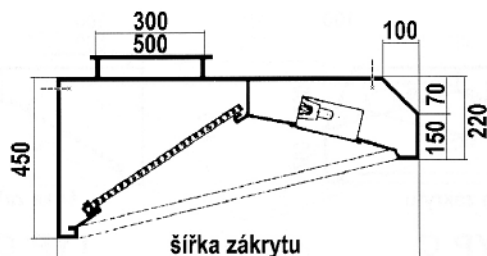

### Odsávací zákryt pro zavěšení na stěnu

délka mm	Šířka zákrytu v mm						Počet filtrů ks	Příkon osvětlení W	Osvětlení standardní	Osvětlení zapuštěné s krytem z bezpečnostního skla
	600	700	800	900	1000	1200				
	Kč	Kč	Kč	Kč	Kč	Kč			Kč	Kč
<b>1000</b>	14710,-	15150,-	15600,-	16870,-	17760,-	18630,-	1	1x18	3240,-	4550,-
<b>1200</b>	14960,-	15410,-	15870,-	17170,-	18670,-	18950,-	2	1x18	3240,-	4690,-
<b>1400</b>	16660,-	17180,-	17710,-	19210,-	19610,-	20120,-	2	1x36	3450,-	5050,-
<b>1600</b>	17540,-	18100,-	18670,-	20280,-	21230,-	21300,-	3	1x36	3450,-	5200,-
<b>1800</b>	18310,-	18900,-	19490,-	21200,-	22340,-	22780,-	3	1x58	3780,-	5680,-
<b>2000</b>	18800,-	19420,-	20040,-	21800,-	23260,-	23750,-	3	1x58	3780,-	5830,-
<b>2200</b>	19110,-	19750,-	20380,-	22180,-	23760,-	24160,-	4	1x58	3780,-	5980,-
<b>2400</b>	19690,-	20340,-	21000,-	22870,-	24700,-	25080,-	4	1x58	3780,-	6150,-
<b>2600</b>	21270,-	21990,-	22710,-	24770,-	26110,-	26720,-	4	1x58	3780,-	6290,-
<b>2800</b>	22580,-	23350,-	24130,-	26350,-	28010,-	28780,-	5	1x58	3780,-	6450,-
<b>3000</b>	24020,-	24860,-	25700,-	28090,-	29950,-	30910,-	5	2x36	5880,-	8700,-

#### Standardní vybavení odsávacího zákrytu :

Hliníkové filtry z tahokovu ve velikosti dle šířky zákrytu :

1200 - 1600 mm = 350 x 500 mm

1800 - 2200 mm = 500 x 500 mm

Vypouštěcí ventil kondenzátu 3/8"

Vykrývací plechy