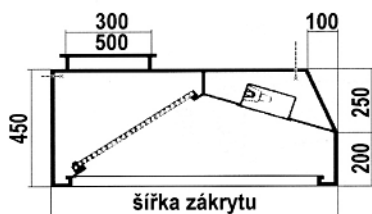

TYP C

Odsávací zákryt pro zavěšení na stěnu

TYP C

TYP C - H

délka mm	Šířka zákrytu v mm						Počet filtrů ks	Příkon osvětlení W	Osvětlení standardní	Osvětlení zapuštěné s krytem z bezpečnostního skla
	600	700	800	900	1000	1200				
	Kč	Kč	Kč	Kč	Kč	Kč			Kč	Kč
1000	14220,-	14660,-	15110,-	16380,-	17270,-	18140,-	1	1x18	3240,-	5160,-
1200	14470,-	14920,-	15380,-	16680,-	18180,-	18460,-	2	1x18	3240,-	5350,-
1400	16170,-	16690,-	17220,-	18720,-	19120,-	19630,-	2	1x36	3450,-	5760,-
1600	17050,-	17610,-	18180,-	19790,-	20740,-	20810,-	3	1x36	3450,-	5950,-
1800	17820,-	18410,-	19000,-	20710,-	21850,-	22290,-	3	1x58	3780,-	6490,-
2000	18310,-	18930,-	19550,-	21310,-	22770,-	23260,-	3	1x58	3780,-	6660,-
2200	18620,-	19260,-	19890,-	21690,-	23270,-	23670,-	4	1x58	3780,-	6870,-
2400	19200,-	19850,-	20510,-	22380,-	24210,-	24590,-	4	1x58	3780,-	7050,-
2600	20780,-	21500,-	22220,-	24280,-	25620,-	26230,-	4	1x58	3780,-	7230,-
2800	22090,-	22860,-	23640,-	25860,-	27520,-	28290,-	5	1x58	3780,-	7420,-
3000	23530,-	24370,-	25210,-	27600,-	29460,-	30420,-	5	2x36	5880,-	9710,-

Standardní vybavení odsávacího zákrytu :

Hliníkové filtry z tahokovu ve velikosti dle šířky zákrytu :

1200 - 1600 mm = 350 x 500 mm

1800 - 2200 mm = 500 x 500 mm

Vypouštěcí ventil kondenzátu 3/8"

Vykrývací plechy