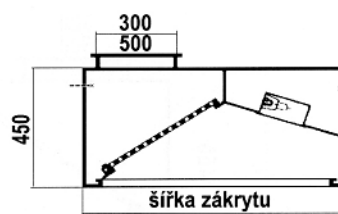

TYP C

Odsávací zákryt pro zavěšení na stěnu

TYP C

TYP C - H

délka mm	Šířka zákrytu v mm						Počet filtrů ks	Příkon osvětlení W	Osvětlení standardní	Osvětlení zapuštěné s krytem z bezpečnostního skla
	600	700	800	900	1000	1200				
	Kč	Kč	Kč	Kč	Kč	Kč			Kč	Kč
1000	14220,-	14660,-	15110,-	16380,-	17270,-	18140,-	1	1x18	3240,-	5160,-
1200	14470,-	14920,-	15380,-	16680,-	18180,-	18460,-	2	1x18	3240,-	5350,-
1400	16170,-	16690,-	17220,-	18720,-	19120,-	19630,-	2	1x36	3450,-	5760,-
1600	17050,-	17610,-	18180,-	19790,-	20740,-	20810,-	3	1x36	3450,-	5950,-
1800	17820,-	18410,-	19000,-	20710,-	21850,-	22290,-	3	1x58	3780,-	6490,-
2000	18310,-	18930,-	19550,-	21310,-	22770,-	23260,-	3	1x58	3780,-	6660,-
2200	18620,-	19260,-	19890,-	21690,-	23270,-	23670,-	4	1x58	3780,-	6870,-
2400	19200,-	19850,-	20510,-	22380,-	24210,-	24590,-	4	1x58	3780,-	7050,-
2600	20780,-	21500,-	22220,-	24280,-	25620,-	26230,-	4	1x58	3780,-	7230,-
2800	22090,-	22860,-	23640,-	25860,-	27520,-	28290,-	5	1x58	3780,-	7420,-
3000	23530,-	24370,-	25210,-	27600,-	29460,-	30420,-	5	2x36	5880,-	9710,-

Standardní vybavení odsávacího zákrytu :

Hliníkové filtry z tahokovu ve velikosti dle šířky zákrytu :

1200 - 1600 mm = 350 x 500 mm

1800 - 2200 mm = 500 x 500 mm

Vypouštěcí ventil kondenzátu 3/8"

Vykrývací plechy