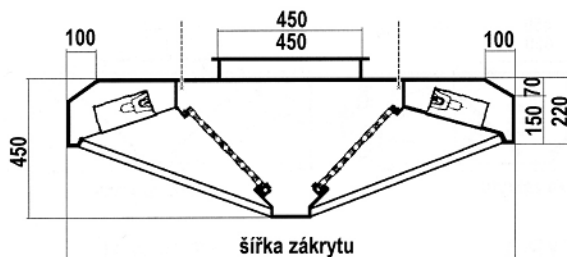

## TYP B

### Odsávací zákryt pro volné zavěšení pod stropem

délka mm	Šířka zákrytu v mm						Počet filtrů ks	Příkon osvětlení W	Osvětlení standardní	Osvětlení zapuštěné s krytem z bezpečnostního skla
	1200	1400	1600	1800	2000	2200				
	Kč	Kč	Kč	Kč	Kč	Kč			Kč	Kč
<b>1000</b>	27260,-	28550,-	30000,-	31460,-	33010,-	33900,-	2	2x18	5840,-	8480,-
<b>1200</b>	29190,-	30630,-	31500,-	33140,-	34910,-	36370,-	4	2x18	5840,-	8770,-
<b>1400</b>	30750,-	32130,-	33350,-	34880,-	36620,-	38280,-	4	2x36	6260,-	9450,-
<b>1600</b>	31510,-	33200,-	34800,-	36630,-	38000,-	40860,-	6	2x36	6260,-	9690,-
<b>1800</b>	33040,-	34150,-	36390,-	38090,-	40240,-	41960,-	6	2x58	6930,-	10410,-
<b>2000</b>	34330,-	35080,-	37050,-	39160,-	40800,-	42340,-	6	2x58	6930,-	10630,-
<b>2200</b>	35910,-	36360,-	38580,-	40230,-	41980,-	43060,-	8	2x58	6930,-	10870,-
<b>2400</b>	37360,-	38420,-	39950,-	41460,-	43570,-	44400,-	8	2x58	6930,-	11140,-
<b>2600</b>	39410,-	40600,-	41860,-	43450,-	44480,-	46270,-	8	2x58	6930,-	11380,-
<b>2800</b>	40730,-	42010,-	44020,-	45630,-	47250,-	48860,-	8	2x58	6930,-	11680,-
<b>3000</b>	42520,-	43120,-	45520,-	47200,-	48490,-	50320,-	8	4x36	11120,-	16120,-

#### Standardní vybavení odsávacího zákrytu :

Hliníkové filtry z tahokovu ve velikosti dle šířky zákrytu :

1200 - 1600 mm = 350 x 500 mm

1800 - 2200 mm = 500 x 500 mm

Vypouštěcí ventil kondenzátu 3/8"

Vykryvací plechy