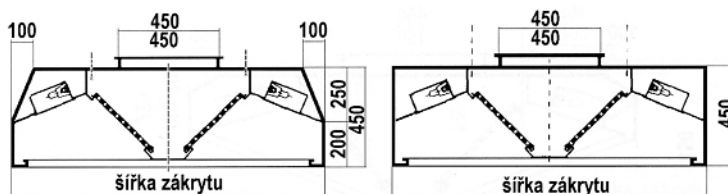

TYP A

Odsávací zákryt pro volné zavěšení pod stropem

TYP A

TYP A-H

délka mm	Šířka zákrytu v mm						Počet filtrů ks	Příkon osvětlení W	Osvětlení standardní	Osvětlení zapuštěné s krytem z bezpečnostního skla
	1200	1400	1600	1800	2000	2200				
	Kč	Kč	Kč	Kč	Kč	Kč			Kč	Kč
1000	24020,-	25310,-	26760,-	28220,-	29770,-	30660,-	2	2x18	5840,-	8480,-
1200	25940,-	27390,-	28260,-	29900,-	31670,-	33130,-	4	2x18	5840,-	8770,-
1400	27500,-	28890,-	30110,-	31630,-	33380,-	35040,-	4	2x36	6260,-	9450,-
1600	28270,-	29950,-	31560,-	33390,-	34750,-	37620,-	6	2x36	6930,-	9690,-
1800	29800,-	30910,-	33150,-	34850,-	37000,-	38720,-	6	2x58	6930,-	10410,-
2000	31090,-	31840,-	33810,-	35920,-	37560,-	39090,-	6	2x58	6930,-	10630,-
2200	32660,-	33120,-	35340,-	36990,-	38730,-	39820,-	8	2x58	6930,-	10870,-
2400	34120,-	35180,-	36710,-	38220,-	40330,-	41160,-	8	2x58	6930,-	11140,-
2600	36170,-	37360,-	38620,-	40210,-	41240,-	43030,-	8	2x58	6930,-	11380,-
2800	37490,-	38770,-	40770,-	42380,-	44010,-	45620,-	8	2x58	6930,-	11680,-
3000	39280,-	39880,-	42280,-	43960,-	45250,-	47080,-	8	4x36	11120,-	16120,-

Standardní vybavení odsávacího zákrytu :

Hliníkové filtry z tahokovu ve velikosti dle šířky zákrytu :

1200 - 1600 mm = 350 x 500 mm

1800 - 2200 mm = 500 x 500 mm

Vypouštěcí ventil kondenzátu 3/8"

Vykrývací plechy